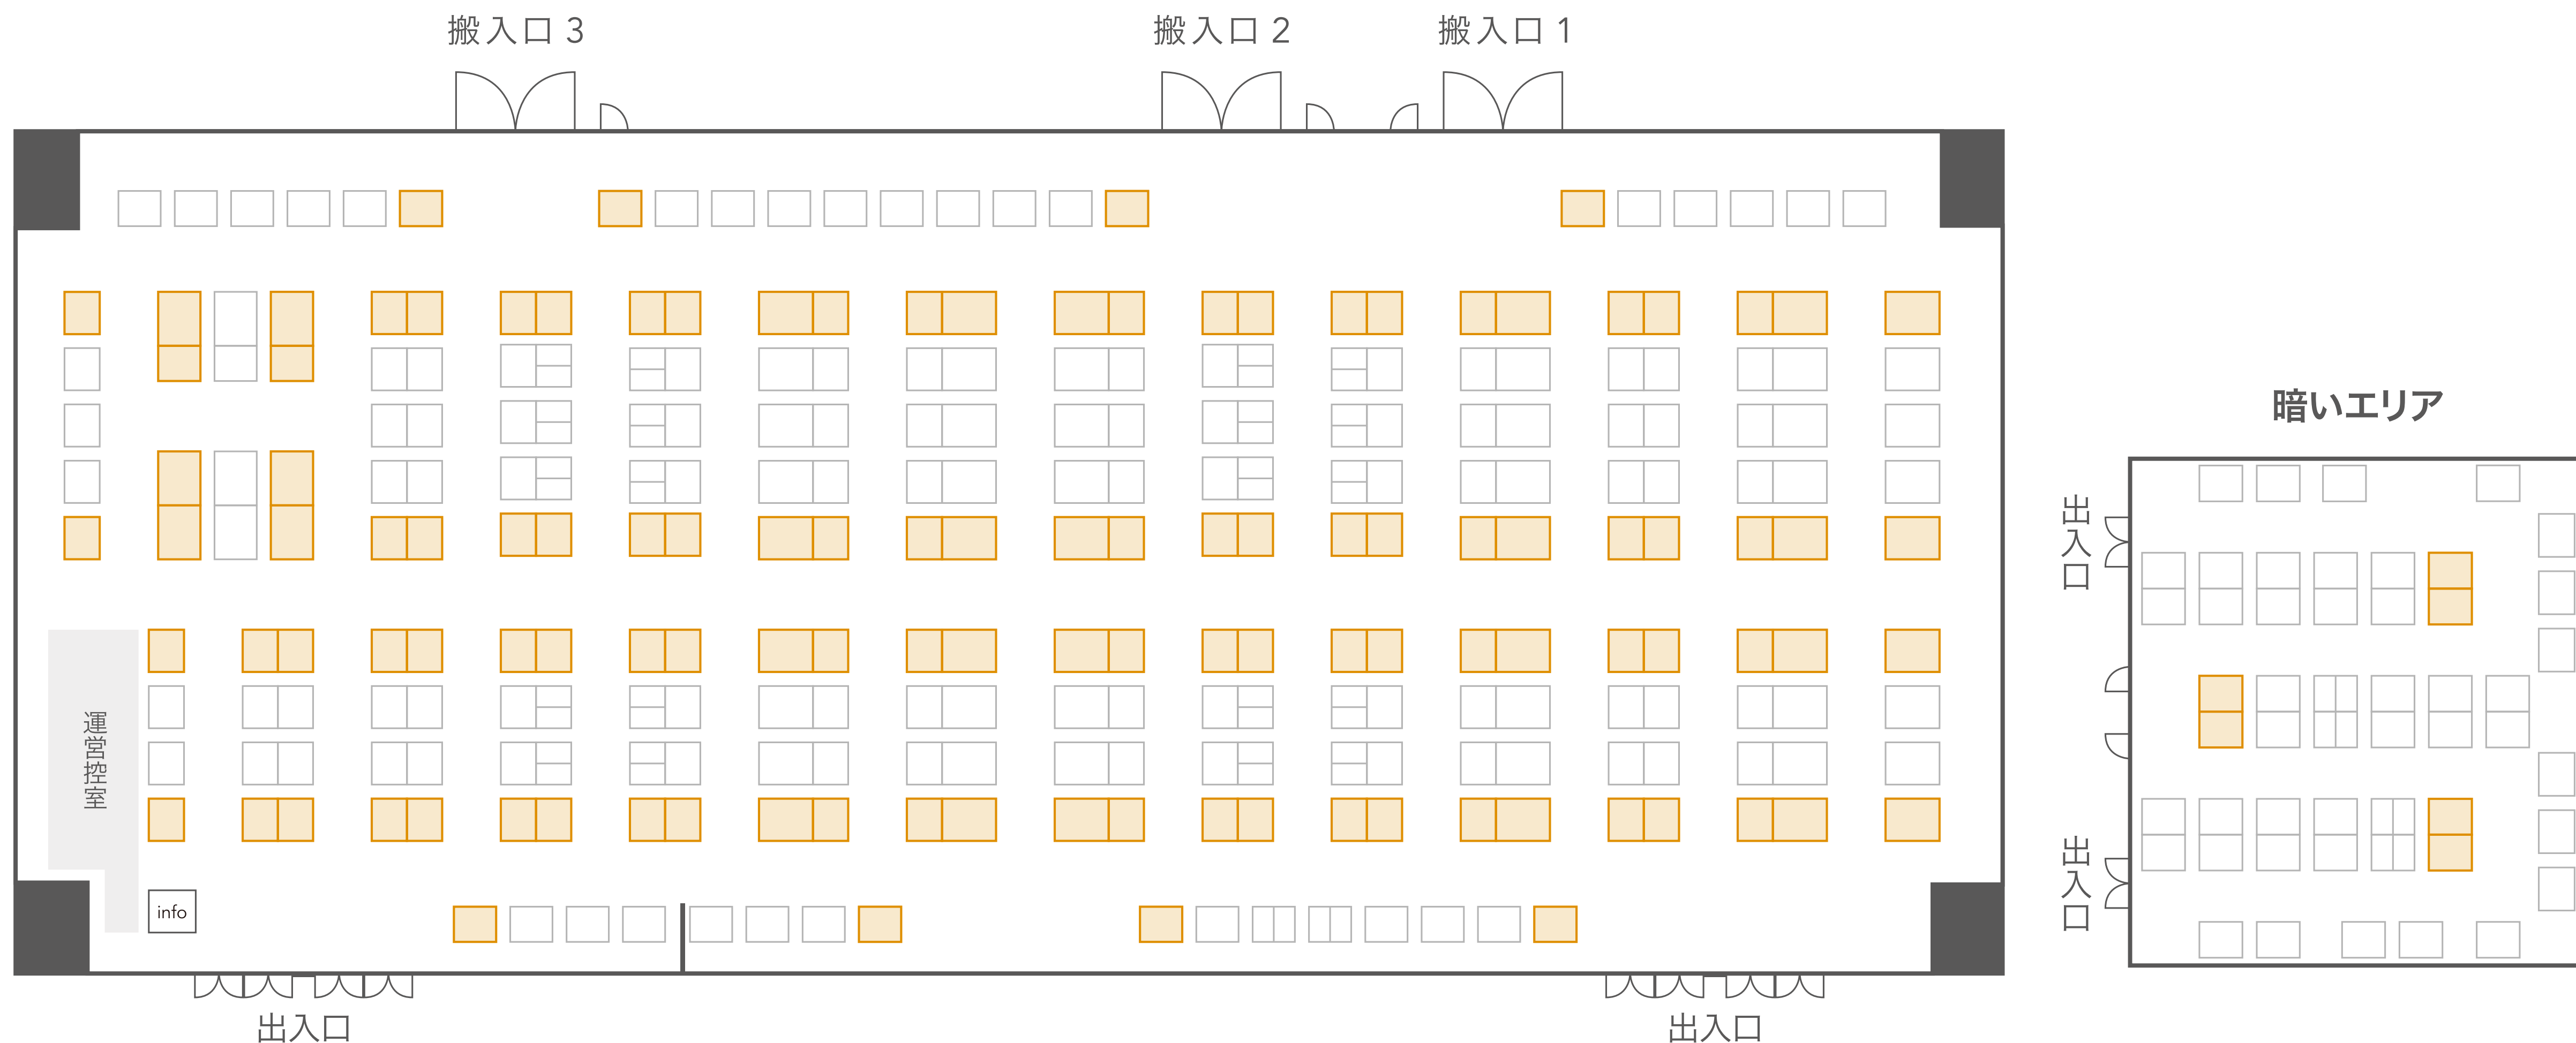

角ブースオプション

角ブースオプションは、お申し込みいただいた出展者様の角ブースへの配置をお約束するオプションです。

下図のオレンジ色部分のように、角に面したブースが対象となります。

※ ブース数を超えるお申し込みがあった場合は、抽選とさせていただきます。

※ 図面は予定イメージです。レイアウトやブース数が増える場合がございますので、あらかじめご了承ください。

角ブースオプション料金

1日利用 2,000円(税込)

2日利用 3,000円(税込)

【注意事項】

- ブースの場所は選べませんのでご了承ください。
- お申し込み確定後、角ブースオプションの変更・取り下げはできかねます。
- 複数のブースをお申し込みの方は、1ブースが角ブースとなり、残りのブースは隣に配置となります。
- お申し込みが定員数に達しなかった場合、お申し込みしていない方でも角ブースに配置されます。